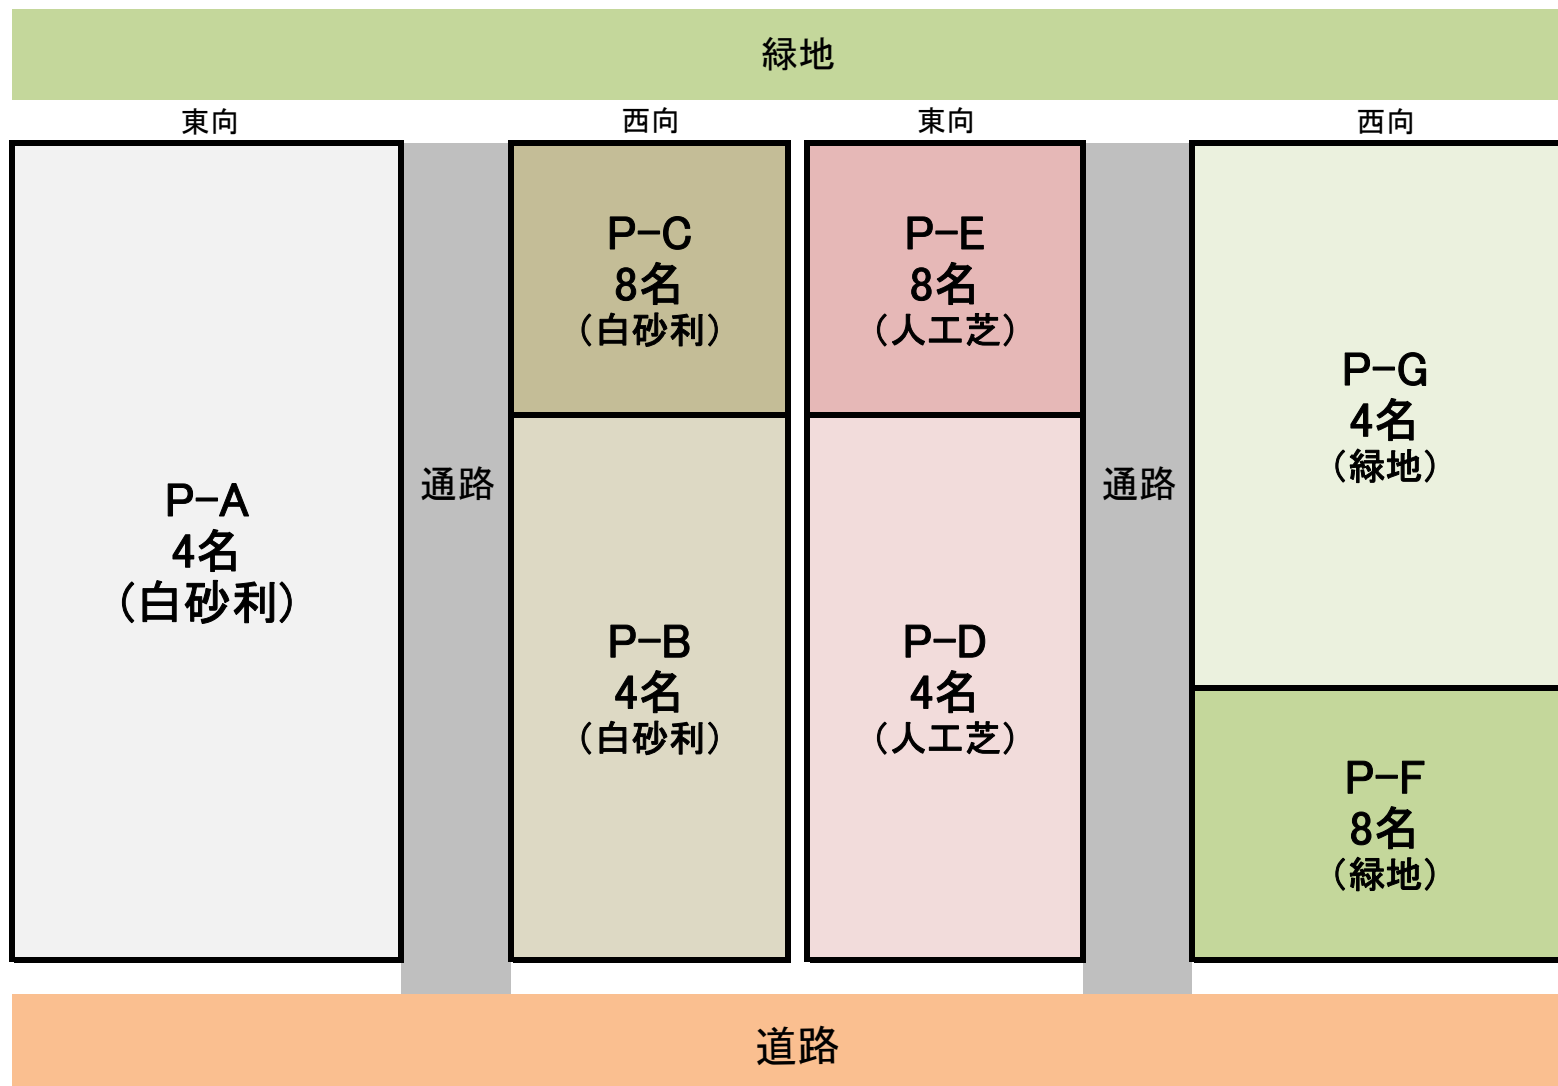

## ペット共葬プレート墓 PF PG区 緑地

PF区 西向き 緑地 1区画8名様まで ペット可

人間とペットと一緒に入れるお墓となっております。

(ペット納骨料は別途)

プレートのデザインは自由に行えます。

(デザインの内容により追加費用が掛かります)

価格 ¥1,110,000~

PG区 西向き 緑地 1区画4名様まで ペット可

人間とペットと一緒に入れるお墓となっております。

(納骨料, ペット納骨料は別途)

プレートのデザインは自由に行えます。

(場所、納骨人数、デザインの内容により追加費用が掛かります)

価格 ¥720,000~

# ペット共葬プレート墓見取図