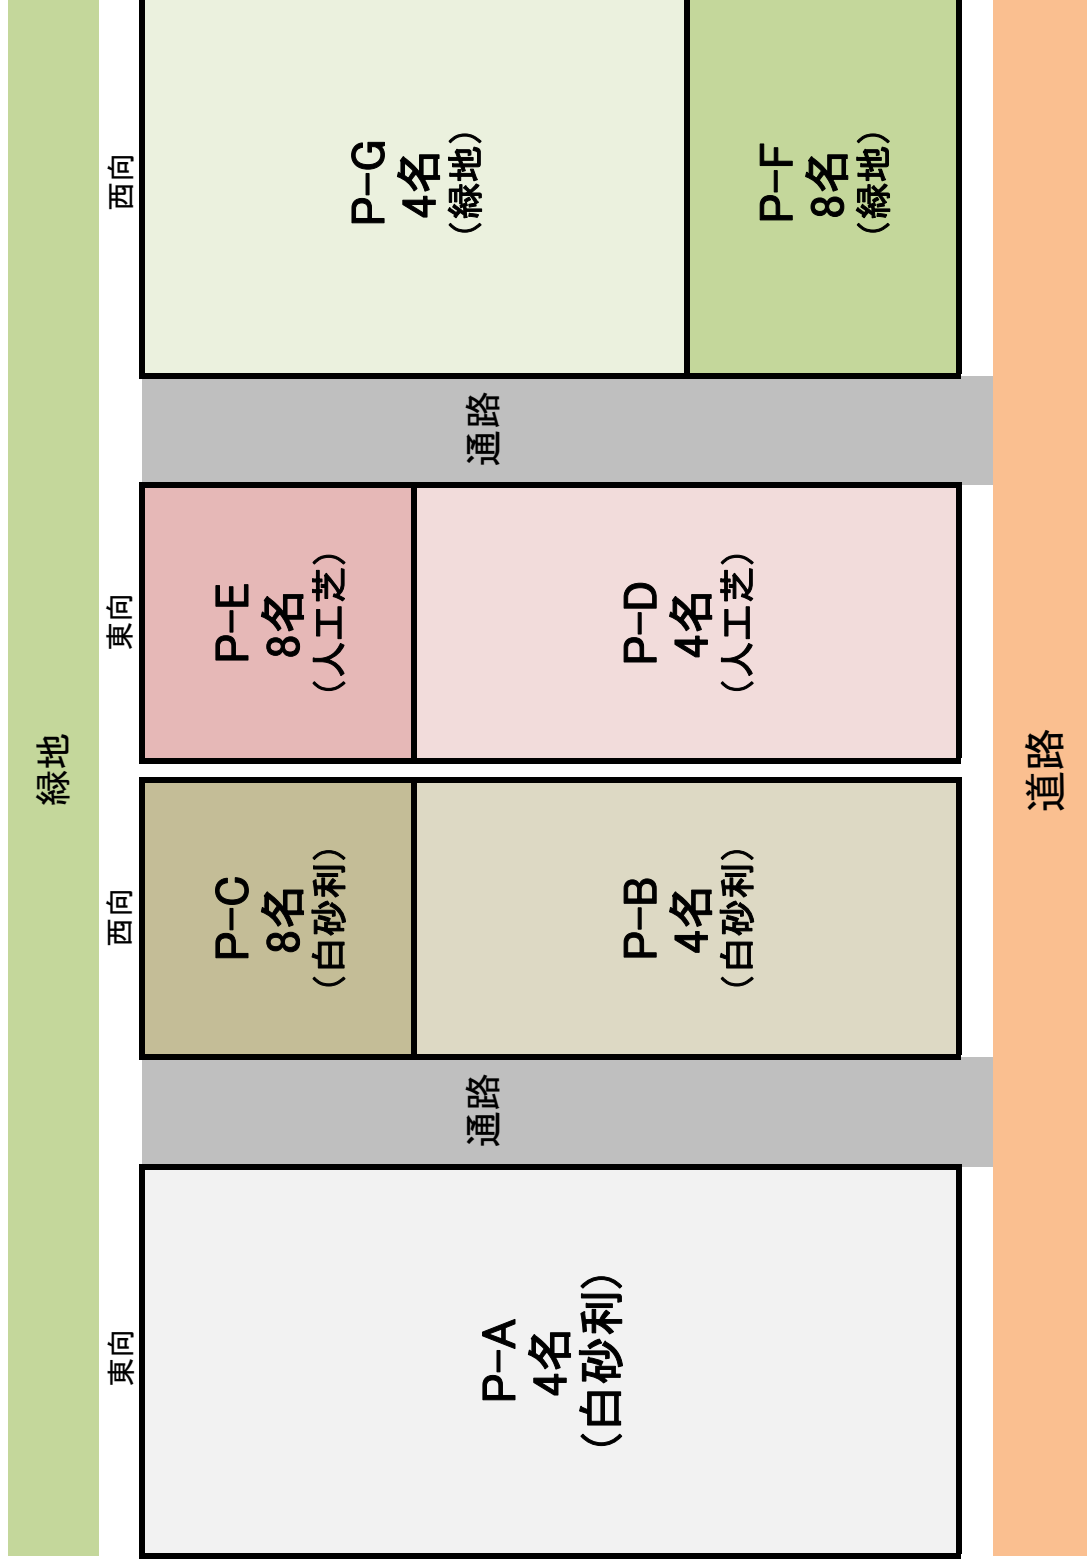

ペット共葬プレート墓見取図